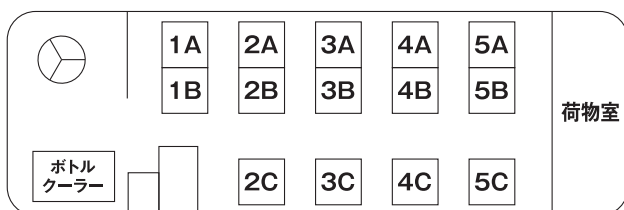

小グループでも快適な旅を

小型観光バス

定員
14名

有料道路区分
中型車

MITSUBISHI

車長：6.99m 車幅：2m

車高：2.64m 定員：14名

観光仕様シート

格納式テーブル付

24インチ収納式テレビ

荷物室（上下可動棚付）

※プラズマクラスターロゴ(図形)及びプラズマクラスター、Plasmaclusterはシャープ株式会社の登録商標です。

Shachi Bus