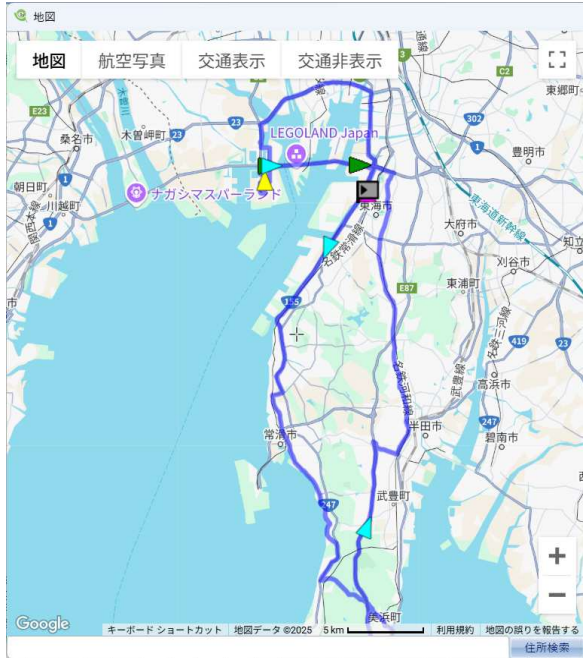

■ 2025年度【実技指導の実施状況】

2025-1	初任運転者に対する特別な実技指導		
営業所	東海営業所	車種区分	大型・中型バス
添乗指導期間	2025/4/4	～	2025/4/9
実施ルート	名古屋市・東海市・知多市・常滑市・南知多・岡崎市・豊橋市各地		

■ 2025年度【実技指導の実施状況】

2025-3	初任運転者に対する特別な実技指導		
営業所	東海営業所	車種区分	大型・中型バス
添乗指導期間	2025/4/7	～	2025/4/15
実施ルート	名古屋市・東海市・知多市・常滑市・南知多・岡崎市・豊橋市各地		

■ 2025年度【実技指導の実施状況】

2025-2	初任運転者に対する特別な実技指導		
営業所	東海営業所	車種区分	大型・中型バス
添乗指導期間	2025/4/4	～	2025/4/9
実施ルート	名古屋市・東海市・知多市・常滑市・小牧市・土岐市各地		

■ 2025年度【実技指導の実施状況】

2025-4	初任運転者に対する特別な実技指導		
営業所	本社営業所	車種区分	大型・中型バス
添乗指導期間	2025/4/3	～	2025/4/11
実施ルート	名古屋市・小牧市・飛島村・中津川市・日進市各地		

The screenshots show the following route details:

- 713号車 (2025/12/20):** Route from 袋井 to 磐田 via 掛川 and 菊川. Stop times range from 13:26:05 to 14:22:16.
- 13号車 (2025/12/22):** Route from 袋井 to 磐田 via 掛川 and 菊川. Stop times range from 17:06:01 to 17:59:01.
- 301号車 (2025/12/23):** Route from 袋井 to 磐田 via 掛川 and 菊川. Stop times range from 13:08:09 to 13:56:56.