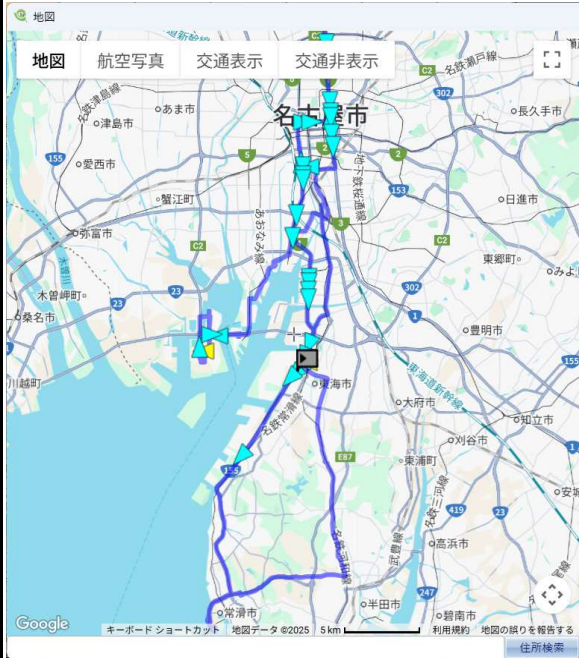

■ 2025年度【実技指導の実施状況】

2025-1	初任運転者に対する特別な実技指導		
営業所	東海営業所	車種区分	大型・中型バス
添乗指導期間	2025/4/4	～	2025/4/9
実施ルート	名古屋市・東海市・知多市・常滑市・南知多・岡崎市・豊橋市各地		

■ 2025年度【実技指導の実施状況】

2025-3	初任運転者に対する特別な実技指導		
営業所	東海営業所	車種区分	大型・中型バス
添乗指導期間	2025/4/7	～	2025/4/15
実施ルート	名古屋市・東海市・知多市・常滑市・南知多・岡崎市・豊橋市各地		

■ 2025年度【実技指導の実施状況】

2025-2	初任運転者に対する特別な実技指導		
営業所	東海営業所	車種区分	大型・中型バス
添乗指導期間	2025/4/4	～	2025/4/9
実施ルート	名古屋市・東海市・知多市・常滑市・小牧市・土岐市各地		

■ 2025年度【実技指導の実施状況】

2025-4	初任運転者に対する特別な実技指導		
営業所	本社営業所	車種区分	大型・中型バス
添乗指導期間	2025/4/3	～	2025/4/11
実施ルート	名古屋市・小牧市・飛島村・中津川市・日進市各地		

The screenshots show the following route details:

- 713号車 (2025/12/20):** Route from 袋井 to 磐田 via 掛川 and 菊川. Stop times range from 13:26:05 to 14:22:16.
- 13号車 (2025/12/22):** Route from 袋井 to 磐田 via 掛川 and 菊川. Stop times range from 17:06:01 to 17:59:01.
- 301号車 (2025/12/23):** Route from 袋井 to 磐田 via 掛川 and 菊川. Stop times range from 13:08:09 to 13:56:56.