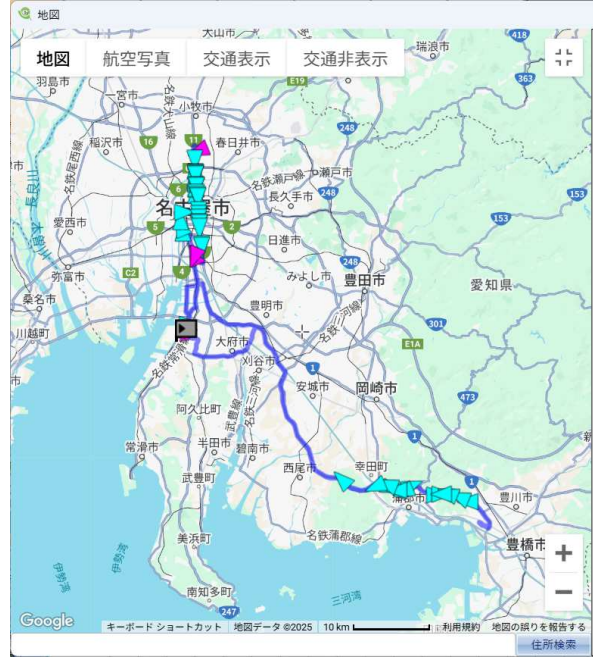

■ 2025年度【実技指導の実施状況】

2025-1	初任運転者に対する特別な実技指導		
営業所	東海営業所	車種区分	大型・中型バス
添乗指導期間	2025/4/4	～	2025/4/9
実施ルート	名古屋市・東海市・知多市・常滑市・南知多・岡崎市・豊橋市各地		

■ 2025年度【実技指導の実施状況】

2025-3	初任運転者に対する特別な実技指導		
営業所	東海営業所	車種区分	大型・中型バス
添乗指導期間	2025/4/7	～	2025/4/15
実施ルート	名古屋市・東海市・知多市・常滑市・南知多・岡崎市・豊橋市各地		

■ 2025年度【実技指導の実施状況】

2025-2	初任運転者に対する特別な実技指導		
営業所	東海営業所	車種区分	大型・中型バス
添乗指導期間	2025/4/4	～	2025/4/9
実施ルート	名古屋市・東海市・知多市・常滑市・小牧市・土岐市各地		

■ 2025年度【実技指導の実施状況】

2025-4	初任運転者に対する特別な実技指導		
営業所	本社営業所	車種区分	大型・中型バス
添乗指導期間	2025/4/3	～	2025/4/11
実施ルート	名古屋市・小牧市・飛島村・中津川市・日進市各地		

■ 2025年度【実技指導の実施状況】

2025-9	初任運転者に対する特別な実技指導		
営業所	東海営業所	車種区分	大型・中型バス
添乗指導期間	2025/9/8	～	2025/9/11
実施ルート	名古屋市・小牧市・飛鳥村・中津川市・日進市各地		

■ 2025年度【実技指導の実施状況】

2025-12	初任運転者に対する特別な実技指導		
営業所	静岡さくら営業所	車種区分	大型・中型バス・小型バス
添乗指導期間	2025/12/20 ~ 2025/12/22		
実施ルート	袋井市・磐田市・浜松市・掛川市・菊川市・愛知県		

The screenshots show the following route details:

- 713号車 (2025/12/20):** Route from 袋井 to 磐田 via 掛川 and 菊川. Stop times range from 13:26:05 to 14:22:16.
- 13号車 (2025/12/22):** Route from 袋井 to 磐田 via 掛川 and 菊川. Stop times range from 17:06:01 to 17:59:01.
- 301号車 (2025/12/23):** Route from 袋井 to 磐田 via 掛川 and 菊川. Stop times range from 13:08:09 to 13:56:56.