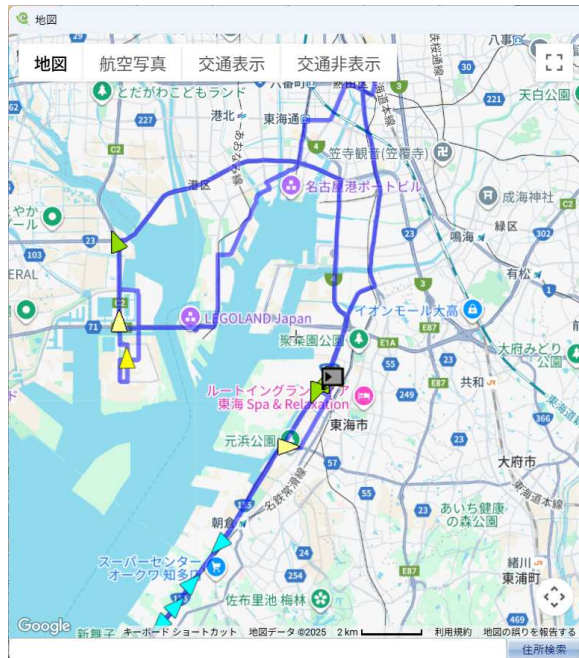

■ 2025年度【実技指導の実施状況】

2025-1	初任運転者に対する特別な実技指導		
営業所	東海営業所	車種区分	大型・中型バス
添乗指導期間	2025/4/4	～	2025/4/9
実施ルート	名古屋市・東海市・知多市・常滑市・南知多・岡崎市・豊橋市各地		

■ 2025年度【実技指導の実施状況】

2025-3	初任運転者に対する特別な実技指導		
営業所	東海営業所	車種区分	大型・中型バス
添乗指導期間	2025/4/7	～	2025/4/15
実施ルート	名古屋市・東海市・知多市・常滑市・南知多・岡崎市・豊橋市各地		

■ 2025年度【実技指導の実施状況】

2025-2	初任運転者に対する特別な実技指導		
営業所	東海営業所	車種区分	大型・中型バス
添乗指導期間	2025/4/4	～	2025/4/9
実施ルート	名古屋市・東海市・知多市・常滑市・小牧市・土岐市各地		

■ 2025年度【実技指導の実施状況】

2025-4	初任運転者に対する特別な実技指導		
営業所	本社営業所	車種区分	大型・中型バス
添乗指導期間	2025/4/3	～	2025/4/11
実施ルート	名古屋市・小牧市・飛島村・中津川市・日進市各地		

The screenshots show the following route details:

- 713号車 (2025/12/20):** Route from 袋井 to 磐田 via 掛川 and 菊川. Stop times range from 13:26:05 to 14:22:16.
- 13号車 (2025/12/22):** Route from 袋井 to 磐田 via 掛川 and 菊川. Stop times range from 17:06:01 to 17:59:01.
- 301号車 (2025/12/23):** Route from 袋井 to 磐田 via 掛川 and 菊川. Stop times range from 13:08:09 to 13:56:56.