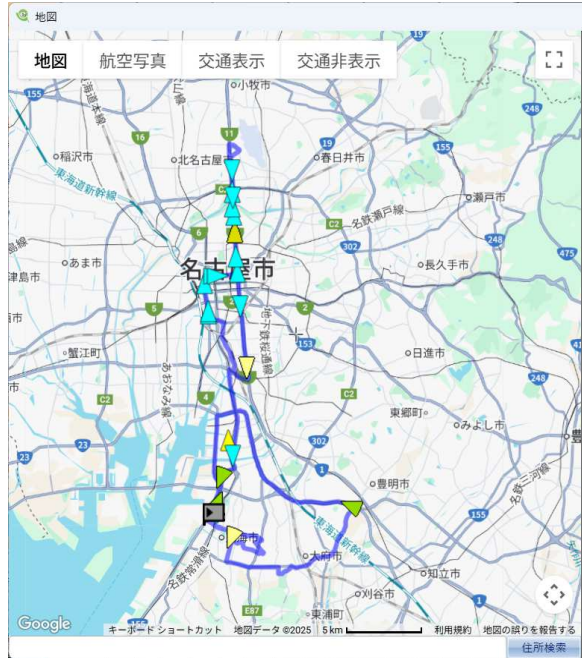

■ 2025年度【実技指導の実施状況】

2025-1	初任運転者に対する特別な実技指導		
営業所	東海営業所	車種区分	大型・中型バス
添乗指導期間	2025/4/4	～	2025/4/9
実施ルート	名古屋市・東海市・知多市・常滑市・南知多・岡崎市・豊橋市各地		

■ 2025年度【実技指導の実施状況】

2025-3	初任運転者に対する特別な実技指導		
営業所	東海営業所	車種区分	大型・中型バス
添乗指導期間	2025/4/7	～	2025/4/15
実施ルート	名古屋市・東海市・知多市・常滑市・南知多・岡崎市・豊橋市各地		

■ 2025年度【実技指導の実施状況】

2025-2	初任運転者に対する特別な実技指導		
営業所	東海営業所	車種区分	大型・中型バス
添乗指導期間	2025/4/4	～	2025/4/9
実施ルート	名古屋市・東海市・知多市・常滑市・小牧市・土岐市各地		

■ 2025年度【実技指導の実施状況】

2025-4	初任運転者に対する特別な実技指導		
営業所	本社営業所	車種区分	大型・中型バス
添乗指導期間	2025/4/3	～	2025/4/11
実施ルート	名古屋市・小牧市・飛島村・中津川市・日進市各地		

■ 2025年度【実技指導の実施状況】

2025-9	初任運転者に対する特別な実技指導		
営業所	東海営業所	車種区分	大型・中型バス
添乗指導期間	2025/9/8	～	2025/9/11
実施ルート	名古屋市・小牧市・飛鳥村・中津川市・日進市各地		

■ 2025年度【実技指導の実施状況】

2025-12	初任運転者に対する特別な実技指導		
営業所	静岡さくら営業所	車種区分	大型・中型バス・小型バス
添乗指導期間	2025/12/20 ~ 2025/12/22		
実施ルート	袋井市・磐田市・浜松市・掛川市・菊川市・愛知県		

The screenshots show the following route details:

- 713号車 (2025/12/20):** Route from 袋井 to 磐田 via 掛川 and 菊川. Stop times range from 13:26:05 to 14:22:16.
- 13号車 (2025/12/22):** Route from 袋井 to 磐田 via 掛川 and 菊川. Stop times range from 17:06:01 to 17:59:01.
- 301号車 (2025/12/23):** Route from 袋井 to 磐田 via 掛川 and 菊川. Stop times range from 13:08:09 to 13:56:56.