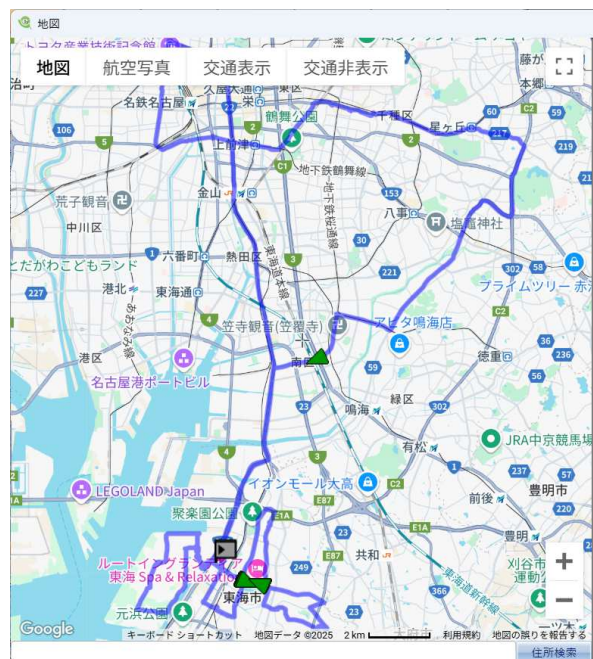

■ 2025年度【実技指導の実施状況】

2025-1	初任運転者に対する特別な実技指導		
営業所	東海営業所	車種区分	大型・中型バス
添乗指導期間	2025/4/4	～	2025/4/9
実施ルート	名古屋市・東海市・知多市・常滑市・南知多・岡崎市・豊橋市各地		

■ 2025年度【実技指導の実施状況】

2025-3	初任運転者に対する特別な実技指導		
営業所	東海営業所	車種区分	大型・中型バス
添乗指導期間	2025/4/7	～	2025/4/15
実施ルート	名古屋市・東海市・知多市・常滑市・南知多・岡崎市・豊橋市各地		

■ 2025年度【実技指導の実施状況】

2025-2	初任運転者に対する特別な実技指導		
営業所	東海営業所	車種区分	大型・中型バス
添乗指導期間	2025/4/4	～	2025/4/9
実施ルート	名古屋市・東海市・知多市・常滑市・小牧市・土岐市各地		

■ 2025年度【実技指導の実施状況】

2025-4	初任運転者に対する特別な実技指導		
営業所	本社営業所	車種区分	大型・中型バス
添乗指導期間	2025/4/3	～	2025/4/11
実施ルート	名古屋市・小牧市・飛島村・中津川市・日進市各地		

■ 2025年度【実技指導の実施状況】

2025-9	初任運転者に対する特別な実技指導		
営業所	東海営業所	車種区分	大型・中型バス
添乗指導期間	2025/9/8	～	2025/9/11
実施ルート	名古屋市・小牧市・飛鳥村・中津川市・日進市各地		

■ 2025年度【実技指導の実施状況】

2025-12	初任運転者に対する特別な実技指導		
営業所	静岡さくら営業所	車種区分	大型・中型バス・小型バス
添乗指導期間	2025/12/20 ~ 2025/12/22		
実施ルート	袋井市・磐田市・浜松市・掛川市・菊川市・愛知県		

The screenshots show the following route details:

- 713号車 (2025/12/20):** Route from 袋井 to 磐田 via 掛川 and 菊川. Stop times range from 13:26:05 to 14:22:16.
- 13号車 (2025/12/22):** Route from 袋井 to 磐田 via 掛川 and 菊川. Stop times range from 17:06:01 to 17:59:01.
- 301号車 (2025/12/23):** Route from 袋井 to 磐田 via 掛川 and 菊川. Stop times range from 13:08:09 to 13:56:56.